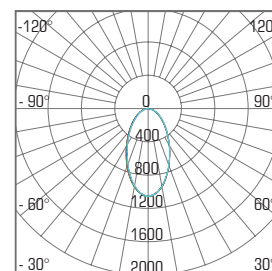

SPOT TL

3 leta
garancije

SPLOŠNE ZNAČILNOSTI

BARVA:

Napajalna napetost	: 48 V, DC
Čas do polne svetilnosti	: 1 s
Življenjska doba	: 50 000 h
Število vklopov pred prenehanjem delovanja	: 30 000 x
Zatemnjevanje	: Ne, opcijsko: PUSH-DIMM, DALI
Stopnja zaščite	: IP20
Delovna temperatura	: od -5°C do + 40°C
Material	: Litij aluminij, PMMA, plastika
Način uporabe	: Namestitev na magnetno tračnico

DODATNE MOŽNOSTI

Daljsinska regulacija osvetljenosti
Obešalni pribor za magnetno tračnico

TEHNIČNE LASTNOSTI

MODEL	MOČ	SVETLOBNI TOK	UČINKOVITOST	BARVA SVETLOBE	CRI	UGR	IZSTOPNI KOT	PF	DIMENZIJA a x b
SPOT TL08 B	8 W	1080 lm	90 lm / W	3000 K	Ra>80	<23	24°	>0.95	Ø 35 x 80
SPOT TL10 B	10 W	1080 lm	90 lm / W	3000 K	Ra>80	<23	24°	>0.95	Ø 45 x 100
SPOT TL10 W	10 W	1080 lm	90 lm / W	3000 K	Ra>80	<23	24°	>0.95	Ø 45 x 100
SPOT TL10-DIMM B	10 W	1080 lm	90 lm / W	CCT 3000-5000 K	Ra>80	<23	24°	>0.95	Ø 45 x 100